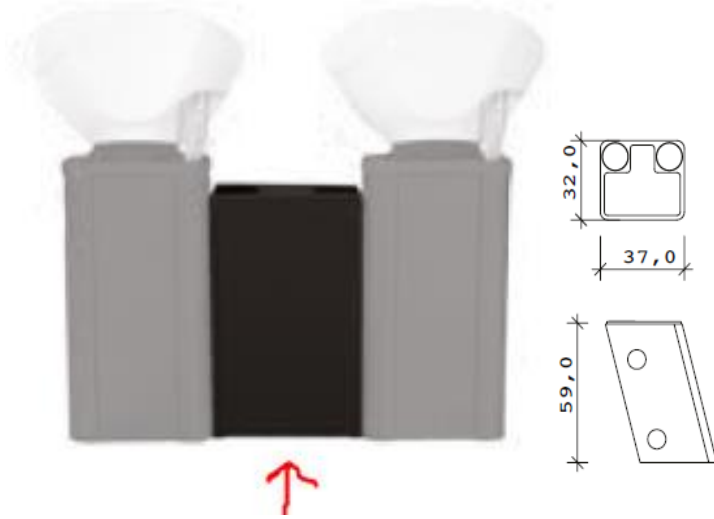

990.00

Occasion
2 Monate benutzt

Waschsäule Podio

Höhenverstellbare Waschsäule.
Keramikbecken Weiss
Säule Silbergrau

PAHI. ~~2422.00~~

3890.00

Ausstellungs-
stück

Rückwaschanlage Sofa

Muss in Boden verschraubt werden.
Bezug black coffee 59.
L 148 x B 117 x H 97 cm

Salon Ambience ~~4913.00~~
MADE IN ITALY

SALE

Bedingungen: Die Produkte können von den hier gezeigten Abbildungen in Grösse, Farbe, Struktur und Verarbeitung abweichen. Angebote sind Einzelstücke oder stehen nur in begrenzter Anzahl zur Verfügung. Auf Saleprodukte gewähren wir keine Garantie und kein Rückgaberecht. Die Preise verstehen sich ab Suhr, exkl. VRG und MwSt. Zahlung bar oder mit Karte bei Abholung.