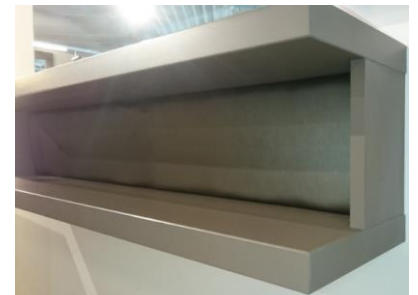

Mit Beleuchtung. Ohne Fusstütze.
Ablage L28 trufa
B 120 x H 117 x T 26 cm

PAHI. ~~1048.00~~