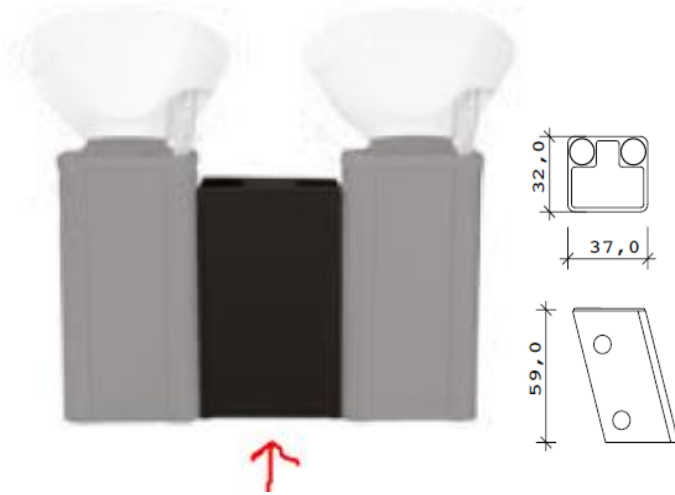

990.00

Occasion
2 Monate benutzt

Waschsäule Podio

Höhenverstellbare Waschsäule.
Keramikbecken Weiss
Säule Silbergrau

PAH! ~~2422.00~~

3890.00

Ausstellungs-
stück

Rückwaschanlage Sofa

Muss in Boden verschraubt werden.
Bezug black coffee 59.
L 148 x B 117 x H 97 cm

Salon Ambience
MADE IN ITALY  ~~4913.00~~

SALE

Bedingungen: Die Produkte können von den hier gezeigten Abbildungen in Grösse, Farbe, Struktur und Verarbeitung abweichen. Angebote sind Einzelstücke oder stehen nur in begrenzter Anzahl zur Verfügung. Auf Saleprodukte gewähren wir keine Garantie und kein Rückgaberecht. Die Preise verstehen sich ab Suhr, exkl. VRG und MwSt. Zahlung bar oder mit Karte bei Abholung.