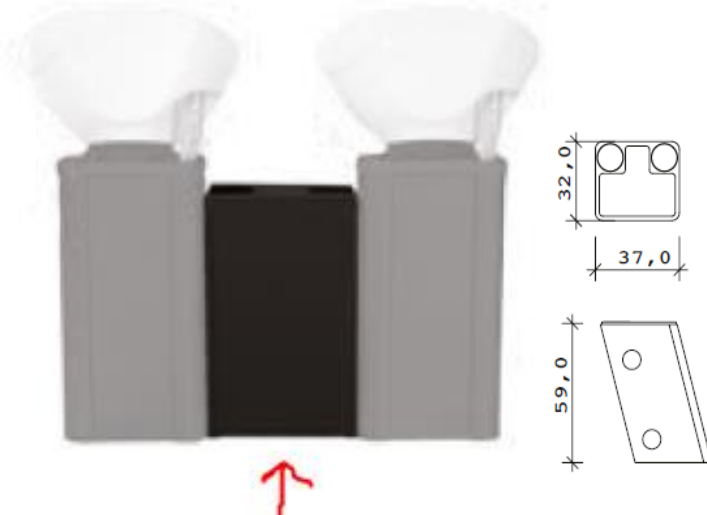

Waschsäule Podio

Höhenverstellbare Waschsäule.
Keramikbecken Weiss
Säule Silbergrau

PAHI.

~~2422.00~~

SALE

Bedingungen: Die Produkte können von den hier gezeigten Abbildungen in Grösse, Farbe, Struktur und Verarbeitung abweichen. Angebote sind Einzelstücke oder stehen nur in begrenzter Anzahl zur Verfügung. Auf Saleprodukte gewähren wir keine Garantie und kein Rückgaberecht. Die Preise verstehen sich ab Suhr, exkl. VRG und MwSt. Zahlung bar oder mit Karte bei Abholung.

Ausstellungs-
stück

3890.00

Rückwaschanlage Sofa

Muss in Boden verschraubt werden.
Bezug black coffee 59.
L 148 x B 117 x H 97 cm

Salon Ambience
MADE IN ITALY

~~4913.00~~

Neuwertig

180.00