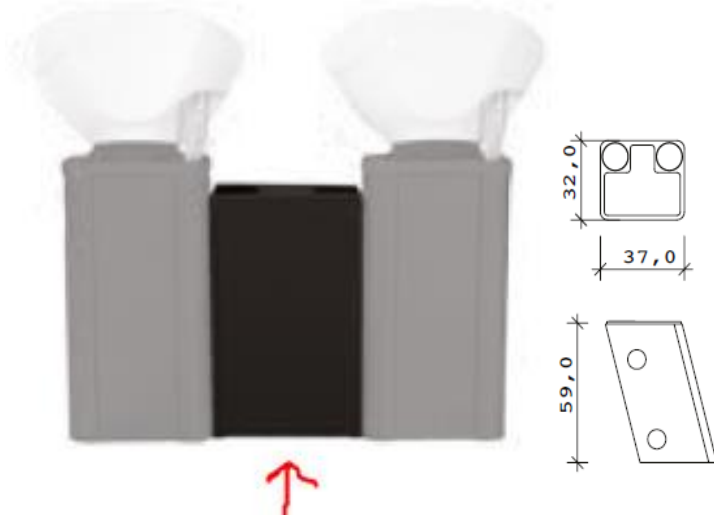

SALE

Bedingungen: Die Produkte können von den hier gezeigten Abbildungen in Grösse, Farbe, Struktur und Verarbeitung abweichen. Angebote sind Einzelstücke oder stehen nur in begrenzter Anzahl zur Verfügung. Auf Saleprodukte gewähren wir keine Garantie und kein Rückgaberecht. Die Preise verstehen sich ab Suhr, exkl. VRG und MwSt. Zahlung bar oder mit Karte bei Abholung.

180.00

Neuwertig

Zwischenmöbel LR

Passend zu RWA Achat/Topas....
Schwarz

Salon Ambience
MADE IN ITALY

~~220.00~~