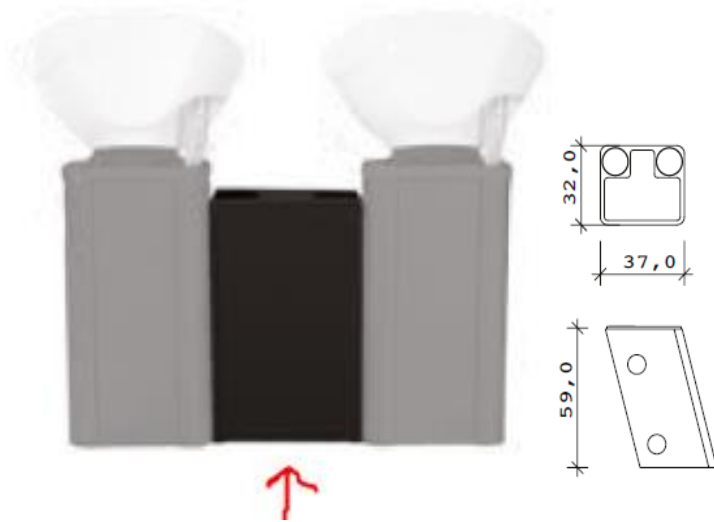

SALE

Bedingungen: Die Produkte können von den hier gezeigten Abbildungen in Grösse, Farbe, Struktur und Verarbeitung abweichen. Angebote sind Einzelstücke oder stehen nur in begrenzter Anzahl zur Verfügung. Auf Saleprodukte gewähren wir keine Garantie und kein Rückgaberecht. Die Preise verstehen sich ab Suhr, exkl. VRG und MwSt. Zahlung bar oder mit Karte bei Abholung.

180.00

Neuwertig

Zwischenmöbel LR

Passend zu RWA Achat/Topas....
Schwarz

Salon Ambience
MADE IN ITALY

~~220.00~~