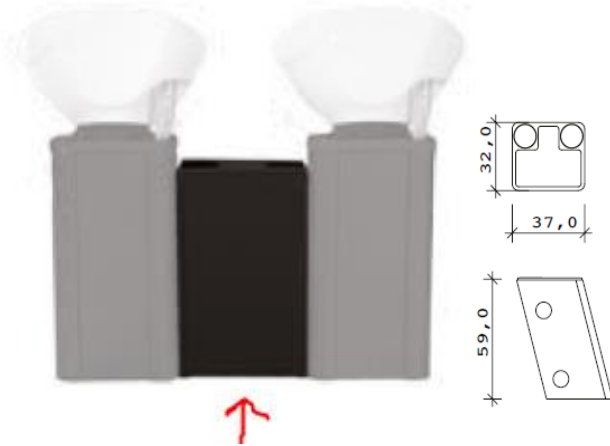

SALE

Bedingungen: Die Produkte können von den hier gezeigten Abbildungen in Grösse, Farbe, Struktur und Verarbeitung abweichen. Angebote sind Einzelstücke oder stehen nur in begrenzter Anzahl zur Verfügung. Auf Saleprodukte gewähren wir keine Garantie und kein Rückgaberecht. Die Preise verstehen sich ab Suhr, exkl. VRG und MwSt. Zahlung bar oder mit Karte bei Abholung.

180.00

Neuwertig

Zwischenmöbel LR

Passend zu RWA Achat/Topas....
Schwarz

Salon Ambience
MADE IN ITALY

~~220.00~~