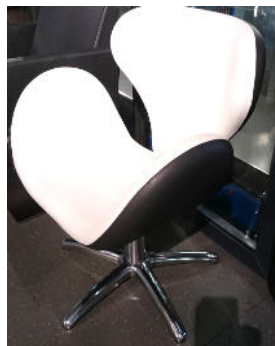

Occasion

Frisierstuhl Club
 starre Rückenlehne, dreharretierbare
 Pumpe auf Kreuzfuss
 Bezug: Dunkelviolett (amethyst 054170)
**2 Stück
 vorhanden**

~~1745.-~~

**Oberteil
 790.-/Stk
 Unterteil nach
 Wahl (Aufpreis)**

Ausstellungsstück

Frisierstuhl Kloe
 Starre Rückenlehne.
 Mit dreharretierbarer Pumpe auf runder
 Bodenplatte.
 Bezug Beige TX02

~~1212.-~~

590.-

Ausstellungsstück

Frisierstuhl Tulip
 Mit dreharretierbarer Pumpe auf
 Kreuzfuss
 Bezug weiss und anthrazit (milk 61 und
 espresso 64)