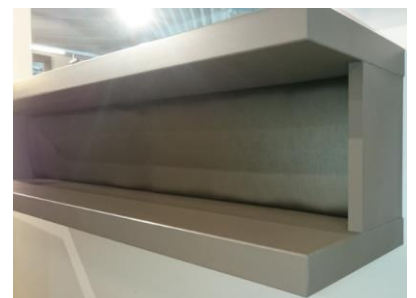

Frisierplatz Nidda
Mit Beleuchtung. Ohne Fussstütze.
Ablage L28 trufa
B 120 x H 117 x T 26 cm

Ausstellungs-
stück

PAH1.

790.00

~~1048.00~~

SALE

Bedingungen: Die Produkte können von den hier gezeigten Abbildungen in Grösse, Farbe, Struktur und Verarbeitung abweichen. Angebote sind Einzelstücke oder stehen nur in begrenzter Anzahl zur Verfügung. Auf Saleprodukte gewähren wir **keine Garantie und kein Rückgaberecht**. Die Preise verstehen sich ab Suhr, exkl. VRG und MwSt. Zahlung bar oder mit Karte bei Abholung.